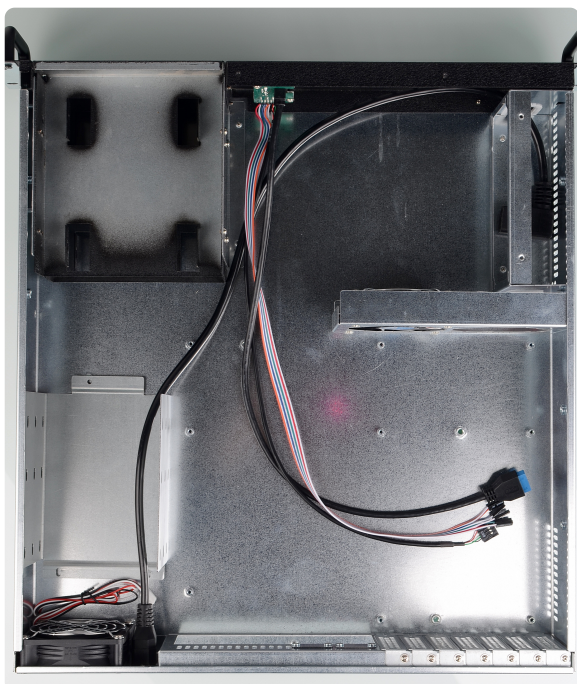

+7 (495) 125-27-01

Промышленный корпус Нептун-472 OEM

6 020 руб./шт

Промышленный корпус Нептун-472 Стандарт

8 080 руб./шт

Под ваши задачи

Цена по запросу

Промышленный корпус Нептун-472 Стандартный с пылефильтром

Основные характеристики			
Монтаж	В стойку	Высота (стоечные корпуса), Unit	2U
Страна производства	Россия		
Конструктив			
Поддерживаемые форм-факторы материнских плат	mini-STX, Mini-ITX, Micro-ATX, ATX	Максимальный форм фактор материнских плат	ATX
Формат плат расширения	Платы половинной высоты (LP)	Количество слотов расширения	7 слотов
Свободные отверстия под СОМ порты	2	Материал корпуса и толщина	Оцинкованная сталь. 1 мм.
Тип блока питания	PS2(ATX)		
Габаритные размеры и вес			
Ширина корпуса, мм	430 мм	Глубина (длина) корпуса, мм	472 мм
Высота корпуса, мм	88 мм	Габариты упаковки, Д*Ш*В, см	60x57x19
Охлаждение			
Пылефильтр	Опция	Максимальное число вентиляторов	2x 80мм.
Тип охлаждения	Вентиляторное		
Отсеки 5.25; 3.5; 2.5			
Количество внутренних отсеков 3,5"	3	Количество внешних отсеков 5,25"	2
Особенности отсеков 5,25"	Если использование отсеков 5,25" не планируется - есть крепежи для установки ещё двух 3,5" дисков		