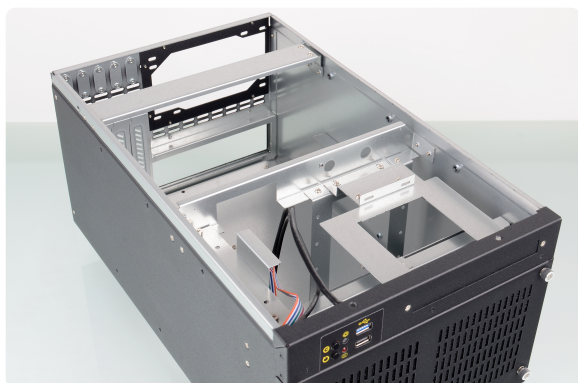

+7 (495) 125-27-01

Промышленный корпус Сатурн-1926 OEM 	9 000 руб./шт
Промышленный корпус Сатурн-1926 Стандарт 	10 500 руб./шт
Промышленный корпус Сатурн-1926 Стандарт с пылефильтром	11 000 руб./шт
Под ваши задачи	Цена по запросу

Возможна доработка базовой модели корпуса под Ваши задачи. Для связи с нами и дальнейшего обсуждения обратитесь в раздел "Контакты" в шапке сайта.

Основные характеристики			
Монтаж	Настольно-настенный	Форм-фактор корпуса	Desktop
Страна производства	Россия		
Конструктив			
Поддерживаемые форм-факторы материнских плат	Mini-ITX, Micro-ATX	Максимальный форм фактор материнских плат	Micro-ATX
Формат плат расширения	Платы полной высоты (FP)	Количество слотов расширения	4 слота
Свободные отверстия под COM порты	5	Свободные отверстия под COM/USB	1xUSB2.0, 1xUSB3.0
Возможность крепления на стену/поверхность	В комплекте	Материал корпуса и толщина	Оцинкованная сталь. 1 мм.
Тип блока питания	PS2(ATX), Mini-Redundant		
Габаритные размеры и вес			
Ширина корпуса, мм	260 мм	Глубина (длина) корпуса, мм	450 мм
Высота корпуса, мм	190 мм	Габариты упаковки, Д*Ш*В, см	62x46x29
Охлаждение			
Пылефильтр	В конструктиве корпуса	Максимальное число вентиляторов	2x 120мм.
Тип охлаждения	Вентиляторное		
Отсеки 5.25; 3.5; 2.5			
Количество внутренних отсеков 3,5"	4	Количество внутренних отсеков 2.5"	2