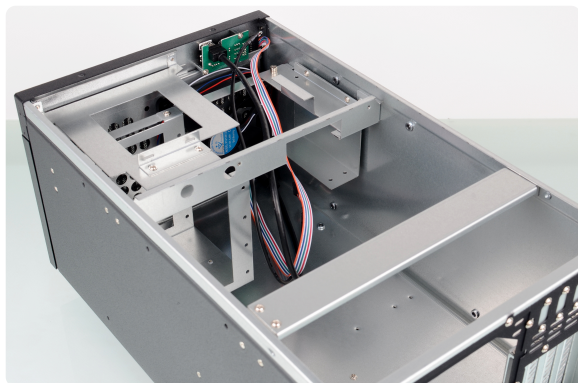

+7 (495) 125-27-01

Промышленный корпус Сатурн-1926 OEM 	9 000 руб./шт
Промышленный корпус Сатурн-1926 Стандарт 	10 500 руб./шт
Промышленный корпус Сатурн-1926 Стандарт с пылефильтром	11 000 руб./шт
Под ваши задачи	Цена по запросу

Возможна доработка базовой модели корпуса под Ваши задачи. Для связи с нами и дальнейшего обсуждения обратитесь в раздел "Контакты" в шапке сайта.

Основные характеристики			
Монтаж	Настольно-настенный	Форм-фактор корпуса	Desktop
Страна производства	Россия		
Конструктив			
Поддерживаемые форм-факторы материнских плат	Mini-ITX, Micro-ATX	Максимальный форм фактор материнских плат	Micro-ATX
Формат плат расширения	Платы полной высоты (FP)	Количество слотов расширения	4 слота
Свободные отверстия под COM порты	5	Свободные отверстия под COM/USB	1xUSB2.0, 1xUSB3.0
Возможность крепления на стену/поверхность	В комплекте	Материал корпуса и толщина	Оцинкованная сталь. 1 мм.
Тип блока питания	PS2(ATX), Mini-Redundant		
Габаритные размеры и вес			
Ширина корпуса, мм	260 мм	Глубина (длина) корпуса, мм	450 мм
Высота корпуса, мм	190 мм	Габариты упаковки, Д*Ш*В, см	62x46x29
Охлаждение			
Пылефильтр	В конструктиве корпуса	Максимальное число вентиляторов	2x 120мм.
Тип охлаждения	Вентиляторное		
Отсеки 5.25; 3.5; 2.5			
Количество внутренних отсеков 3,5"	4	Количество внутренних отсеков 2.5"	2