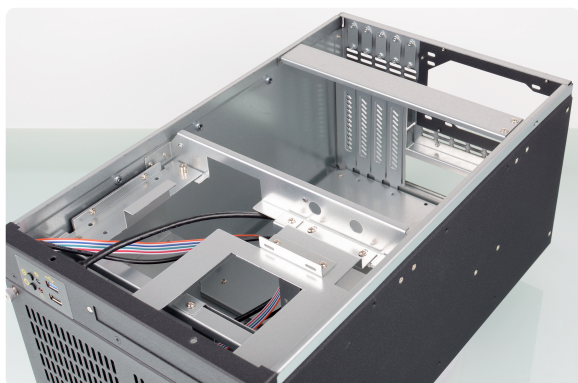

+7 (495) 125-27-01

Промышленный корпус Сатурн-1926 OEM 	9 000 руб./шт
Промышленный корпус Сатурн-1926 Стандарт 	10 500 руб./шт
Промышленный корпус Сатурн-1926 Стандарт с пылефильтром	11 000 руб./шт
Под ваши задачи	Цена по запросу

Возможна доработка базовой модели корпуса под Ваши задачи. Для связи с нами и дальнейшего обсуждения обратитесь в раздел "Контакты" в шапке сайта.

Основные характеристики			
Монтаж	Настольно-настенный	Форм-фактор корпуса	Desktop
Страна производства	Россия		
Конструктив			
Поддерживаемые форм-факторы материнских плат	Mini-ITX, Micro-ATX	Максимальный форм фактор материнских плат	Micro-ATX
Формат плат расширения	Платы полной высоты (FP)	Количество слотов расширения	4 слота
Свободные отверстия под COM порты	5	Свободные отверстия под COM/USB	1xUSB2.0, 1xUSB3.0
Возможность крепления на стену/поверхность	В комплекте	Материал корпуса и толщина	Оцинкованная сталь. 1 мм.
Тип блока питания	PS2(ATX), Mini-Redundant		
Габаритные размеры и вес			
Ширина корпуса, мм	260 мм	Глубина (длина) корпуса, мм	450 мм
Высота корпуса, мм	190 мм	Габариты упаковки, Д*Ш*В, см	62x46x29
Охлаждение			
Пылефильтр	В конструктиве корпуса	Максимальное число вентиляторов	2x 120мм.
Тип охлаждения	Вентиляторное		
Отсеки 5.25; 3.5; 2.5			
Количество внутренних отсеков 3,5"	4	Количество внутренних отсеков 2.5"	2